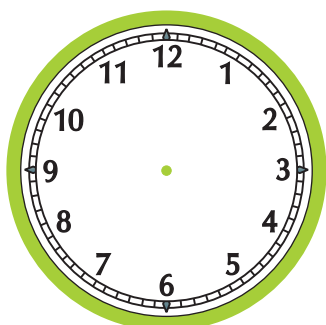

Ucrtaj kazaljke na satovima.

4:05

12:25

5:15

8:55

18:30

16:45

14:10