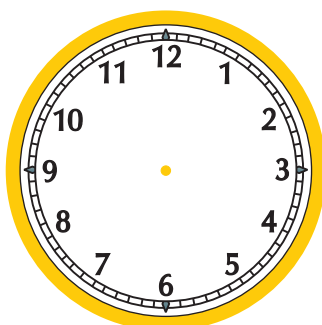

Ucrtaj kazaljke na satovima.

4:05

12:25

5:15

8:55

18:30

16:45

14:10