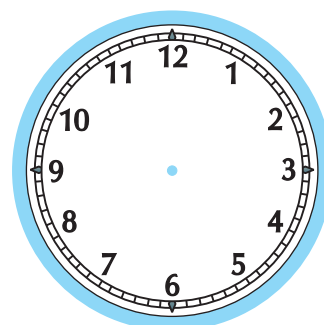

Ucrtaj kazaljke na satovima.

4:05

12:25

5:15

8:55

18:30

16:45

14:10

9:40

11:20