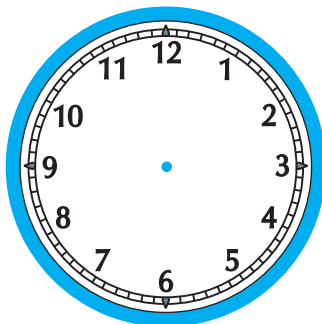

Ucrtaj kazaljke na satovima.

4:05

12:25

5:15

8:55

18:30

16:45

14:10