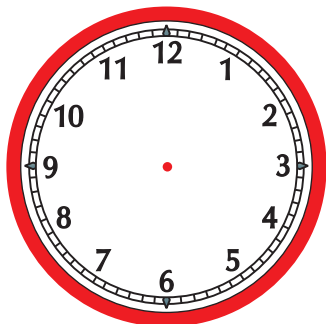

Ucrtaj kazaljke na satovima.

4:05

12:25

5:15

8:55

18:30

16:45

14:10