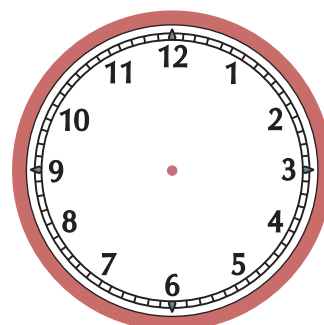

Ucrtaj kazaljke na satovima.

4:05

12:25

5:15

8:55

18:30

16:45

14:10