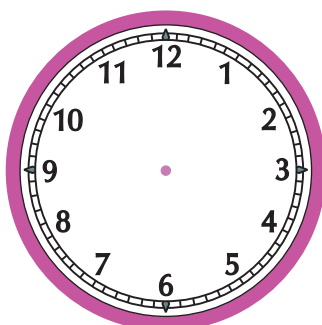

Ucrtaj kazaljke na satovima.

4:05

12:25

5:15

8:55

18:30

16:45

14:10