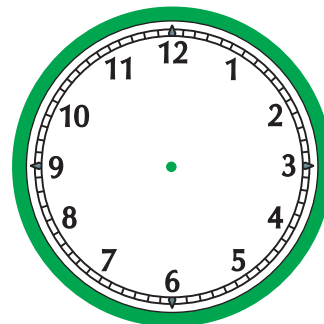

Ucrtaj kazaljke na satovima.

4:05

12:25

5:15

8:55

18:30

16:45

14:10