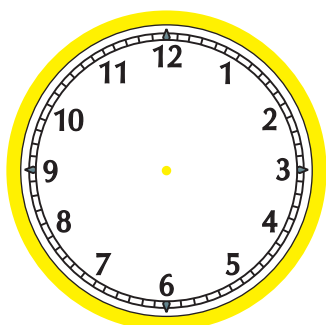

Ucrtaj kazaljke na satovima.

4:05

12:25

5:15

8:55

18:30

16:45

14:10