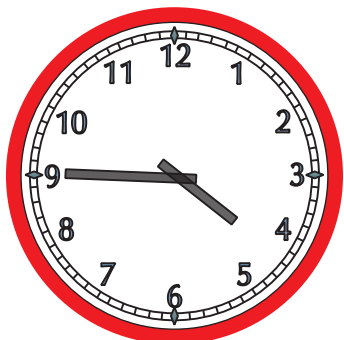

Koliko minuta treba proći do sljedećeg sata?

Početak

trajanje

15 min

kraj

5 sati

trajanje

kraj