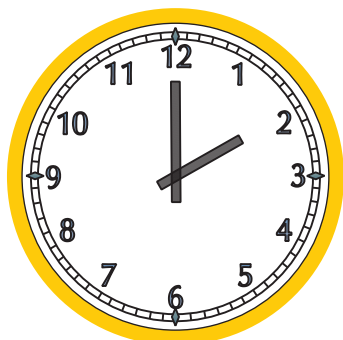

Koliko sati i minuta je prošlo između početnog i završenog vremena na satovima?

Početak

Kraj

trajanje

trajanje

trajanje