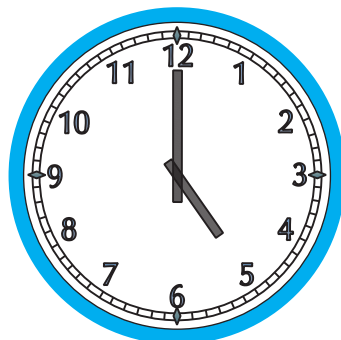

Koliko sati i minuta je prošlo između početnog i završenog vremena na satovima?

Početak

Kraj

trajanje

trajanje

trajanje