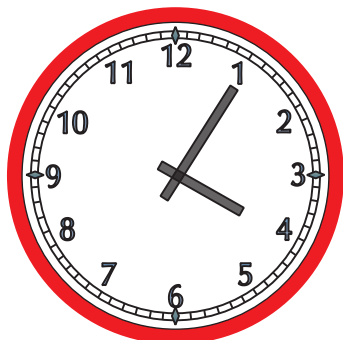

Koliko sati i minuta je prošlo između početnog i završenog vremena na satovima?

Početak

Kraj

trajanje

trajanje

trajanje